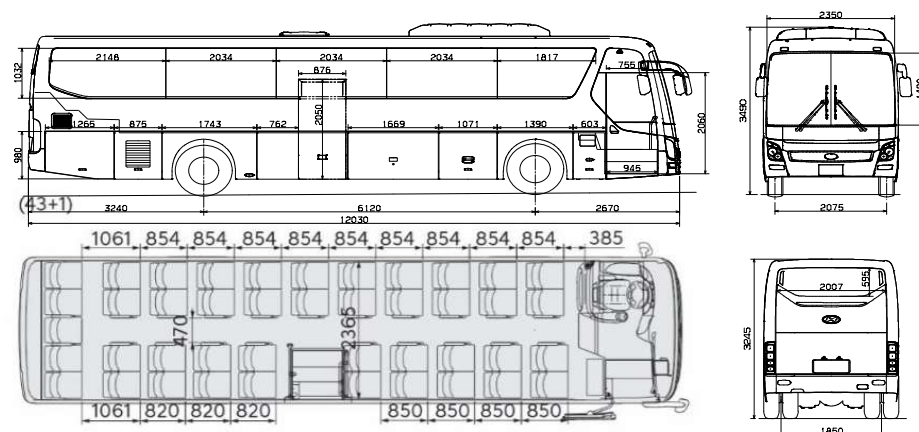

## Технические характеристики

Размеры		
Общие	Длина x Ширина x Высота	12 030 x 2 495 x 3 245 (до кондиционера 3 490) мм
Колесная база		6 120 мм
Минимальный дорожный просвет		200 мм
Масса		
Количество мест		43+1
Снаряженная масса*		от 12 320 кг
Полная масса		16 600 кг
Грузоподъемность*		до 4 280 кг
Двигатель		
Модель		D6CD
Тип		4-х тактовый дизельный двигатель с турбонаддувом, водяное охлаждение, прямой впрыск
Количество цилиндров		6 в ряд
Объем двигателя		12 742 см <sup>3</sup>
Мощность		380 л.с. при 1 900 об/мин
Крутящий момент		1 569 Н·м при 1 200 об/мин
Электрическая система	Аккумулятор	24В-200Ач
	Генератор	24В-180А
	Стартер	24В-6.0кВт
Выхлопная система		
Общая		EGR + DOC + PMC
Трансмиссия		
Модель		T160S5
Тип коробки передач		5 ступенчатая, механическая
Шины		
Тип		Одинарные передние, Двойные задние
Шины		Передние и Задние: 295/80R-22.5
Управление		
Тип		Винтореечный рулевой механизм, гидравлический усилитель, регулируемая по углу наклона телескопическая рулевая колонка
Багажное отделение		
Объем		5,65 м <sup>3</sup>
Топливный бак		
Объем		420 л.
Материал		Сталь
Тормозная система		
Тип		Двухконтурный, пневматический, с ABS, с системой курсовой устойчивости VDC
Кузов		
Тип		Монокок